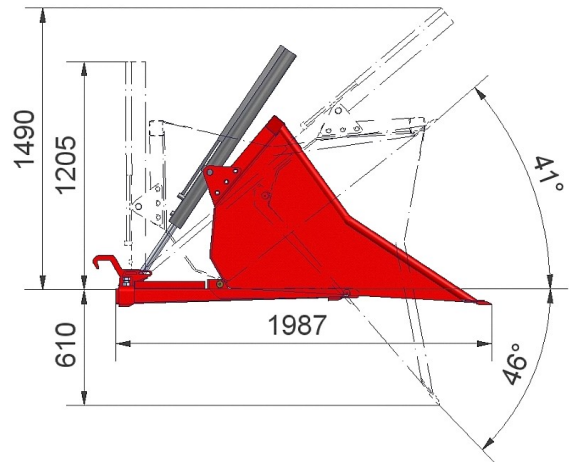

**Aardappel schepbak (op vorken)**

HOD-225

- Schepbak geschikt voor beschadigungsgevoelige producten
- Dubbele scharnierinrichting voor gering uitstorthoogte verlies
- Doorkijkrooster voor optimaal zicht
- Plaatdikte bak 6 mm
- Voorzien van 80x15 mm slijtstrip (mangaan)
- H.o.h. afstand vorken in onderframe 830 mm
- Compleet met slangen en snelkoppelingen

Type	Breedte bak	Diepte bak	Hoogte bak	Inhoud	Center of Gravity	Gewicht
HOD-150	1.500 mm	1.550 mm	850 mm	1.100 l	900 mm	390 kg
HOD-175	1.750 mm	1.550 mm	850 mm	1.300 l	900 mm	410 kg
HOD-200	2.000 mm	1.550 mm	850 mm	1.500 l	900 mm	430 kg
HOD-225	2.250 mm	1.550 mm	850 mm	1.700 l	900 mm	450 kg

\* Voorbeeld demontabele opzetrand, klik [hier](#)

**Opties**

Doorzichtige afdekplaatset op doorkijkrooster (voor graan etc.)

Demontabele opzetrand (+20% inhoud; voor graan etc.)